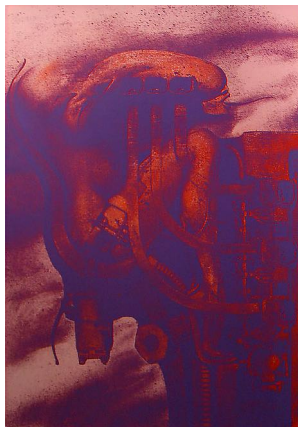

1970

1971

▼ 1970

- 2: **Entwurf für A Rhesus positiv**, 1970, 100×70 cm, Vierfarbiger Siebdruck  
*Unveröffentlicht*
- 3: **Entwurf für A Rhesus positiv**, 1970, 100×70 cm, Vierfarbiger Siebdruck  
*ARh+ I 131'*
- 4: **136 A Rhesus positiv**, 1970, 100×70 cm, Vierfarbiger Siebdruck. Auflage 150, Edition Thiel  
*Kal. 2005/11*
- 5: **138 Biomechanoid 70**, 1970, 100×70 cm, Vierfarbiger Siebdruck. Auflage 100+XX, Edition Baviera  
*ARh+ I 132', www 2*
- 6: **139a Trip-Tychon-Portfolio, 1. Blatt**, 1970, 100×70 cm, Siebdruck. Auflage 100+XX, Edition Bischofberger, Druck: Silkprint, Zürich  
*ARh+ I 132'*
- 7: **139b Trip-Tychon-Portfolio, 2. Blatt**, 1970, 100×70 cm, Siebdruck. Auflage 100+XX, Edition Bischofberger, Druck: Silkprint, Zürich  
*ARh+ I 132'*
- 8: **139c Trip-Tychon-Portfolio, 3. Blatt**, 1970, 100×70 cm, Siebdruck. Auflage 100+XX, Edition Bischofberger, Druck: Silkprint, Zürich  
*ARh+ I 132'*