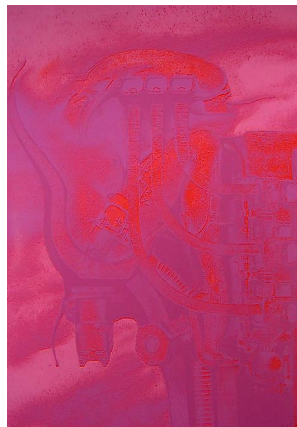

1970

1971

▼ 1970

- 2: **Entwurf für A Rhesus positiv**, 1970, 100×70 cm, Vierfarbiger Siebdruck  
*Unveröffentlicht*
- 3: **Entwurf für A Rhesus positiv**, 1970, 100×70 cm, Vierfarbiger Siebdruck  
*ARh+ I 131'*
- 4: **136 A Rhesus positiv**, 1970, 100×70 cm, Vierfarbiger Siebdruck. Auflage 150, Edition Thiel  
*Kal. 2005/11*
- 5: **138 Biomechanoid 70**, 1970, 100×70 cm, Vierfarbiger Siebdruck. Auflage 100+XX, Edition Baviera  
*ARh+ I 132', www 2*
- 6: **139a Trip-Tychon-Portfolio, 1. Blatt**, 1970, 100×70 cm, Siebdruck. Auflage 100+XX, Edition Bischofberger, Druck: Silkprint, Zürich  
*ARh+ I 132'*
- 7: **139b Trip-Tychon-Portfolio, 2. Blatt**, 1970, 100×70 cm, Siebdruck. Auflage 100+XX, Edition Bischofberger, Druck: Silkprint, Zürich  
*ARh+ I 132'*
- 8: **139c Trip-Tychon-Portfolio, 3. Blatt**, 1970, 100×70 cm, Siebdruck. Auflage 100+XX, Edition Bischofberger, Druck: Silkprint, Zürich  
*ARh+ I 132'*